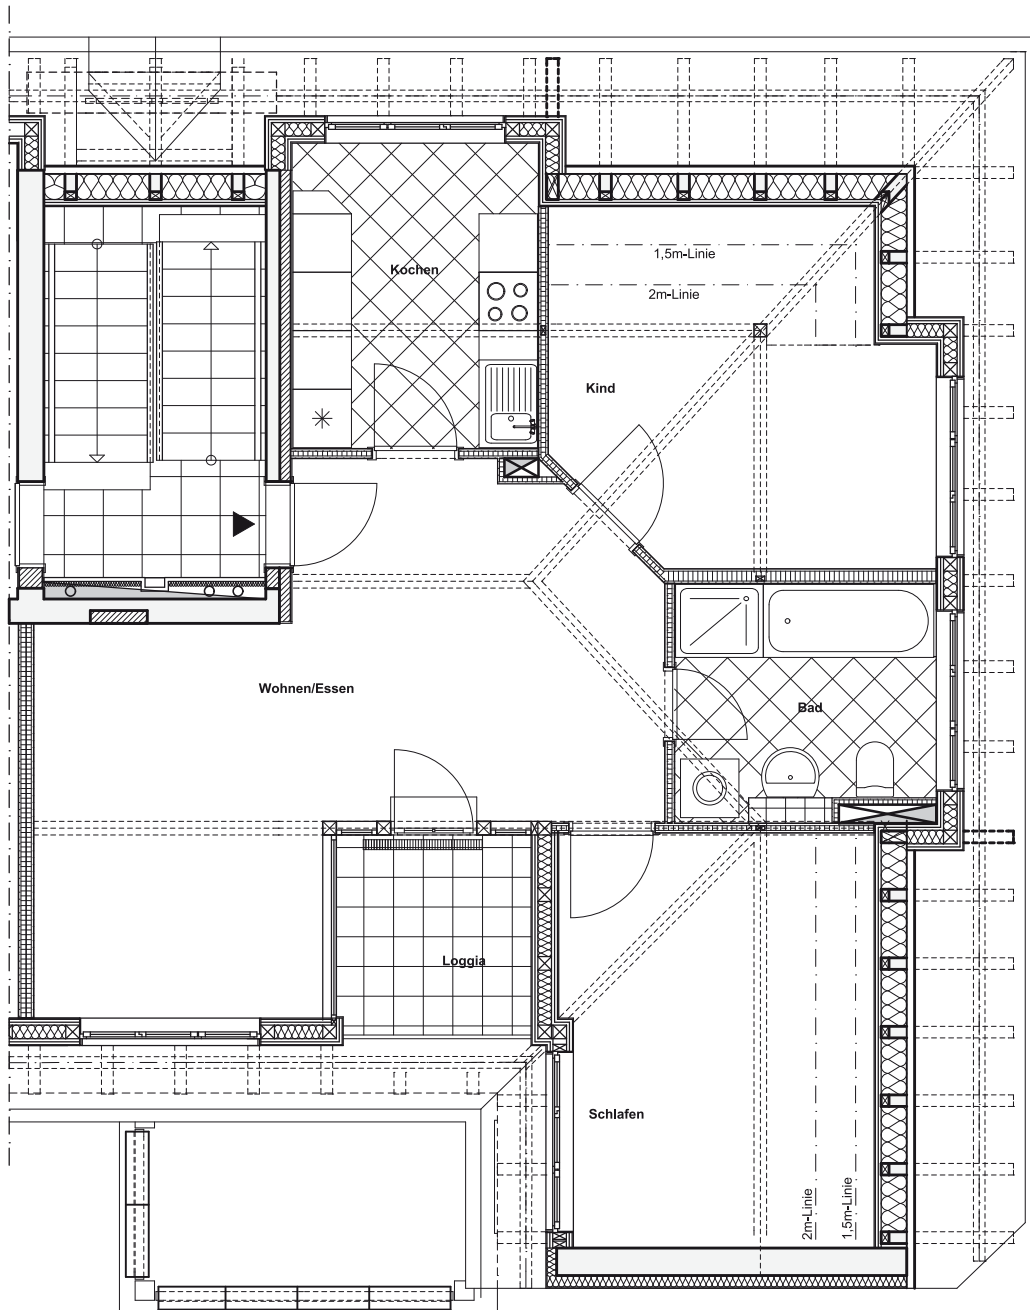

Wohnungsgrundriss - Typ 2F

Wohnpark
Kastanienhof

WFL mit Balkon 63,91m²-65,08m²

Hinweis: Die Küchenmöblierung ist nicht Mietgegenstand und dient nur zur besseren Darstellung